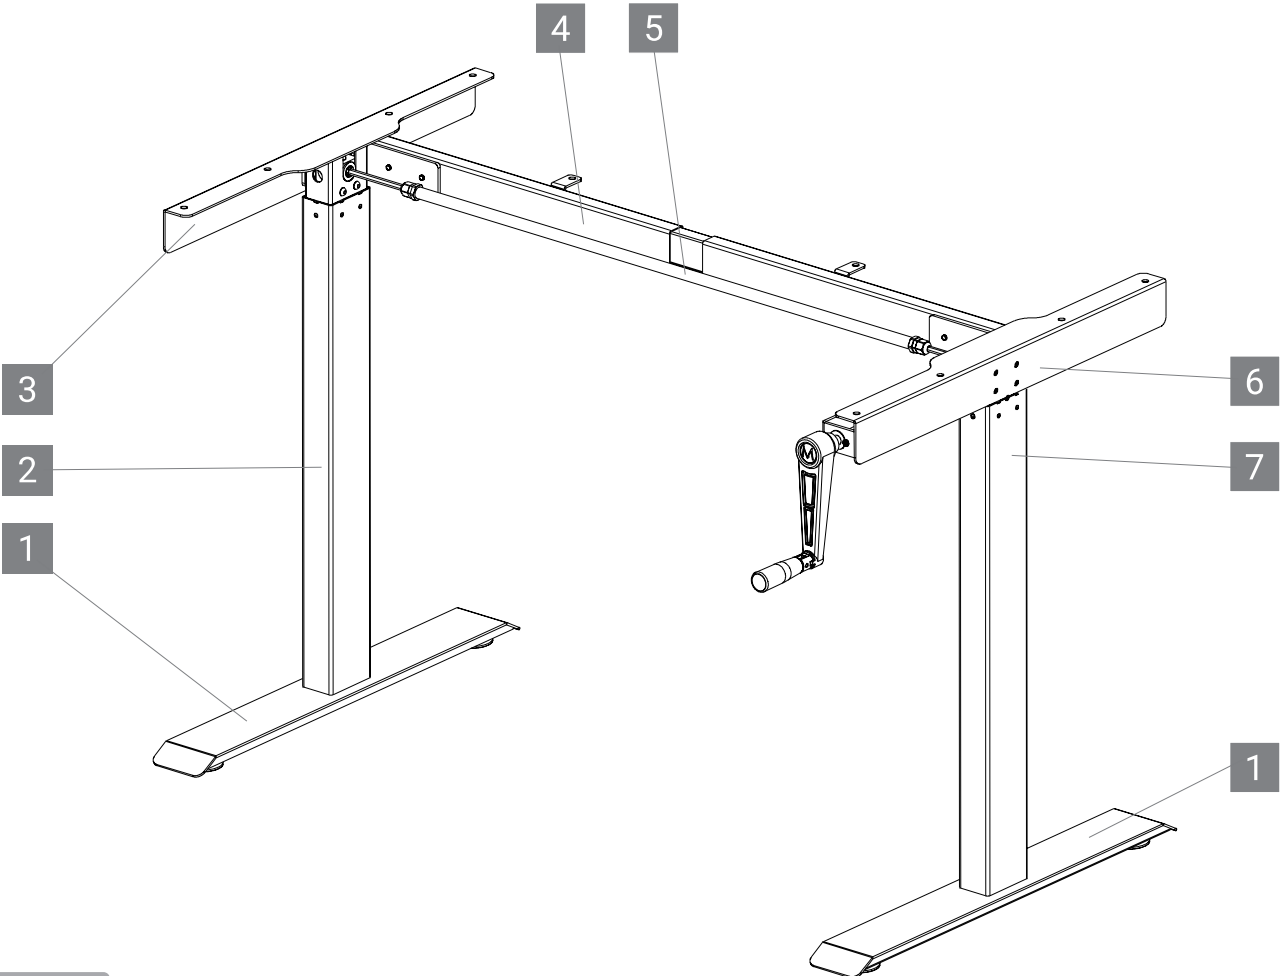

M-MORE

M-MORE Spin pro

DE	Montageanleitung: Manuell höhenverstellbares Tischgestell M-MORE Spin pro
EN	Assembly Instructions: Manually Height Adjustable Desk Frame M-MORE Spin pro
IT	Istruzioni di montaggio: Struttura per tavoli con regolazione in altezza manuale M-MORE Spin pro
FR	Instructions de montage: Base manuelle pour table réglable en hauteur M-MORE Spin pro
NL	Gebruiksaanwijzing: Handmatig in hoogte verstelbare bureau-onderstel M-MORE Spin pro
CZ	Návod k obsluze: Ručně výškově nastavitelný rám stolu M-MORE Spin pro
SE	Bruksanvsning: Manuellt höjdjusterbart skrivbordsstativ M-MORE Spin pro
RO	Manual de funcționare: Cadru manual de birou, cu înălțime ajustabilă M-MORE Spin pro
SK	Návod na používanie: Ručne výškovo nastaviteľný stolový rám M-MORE Spin pro

M-MORE SPIN PRO

-  8x M6x8 **A**
-  8x M6x16 **B**
-  10x M5x18 **C**
-  4x M8x10 **D**
-  6x M6x8 **E**
-  10x **F**
-  1x **G**
-  4x **H**

1

2

8x M6x16

B

G

4x