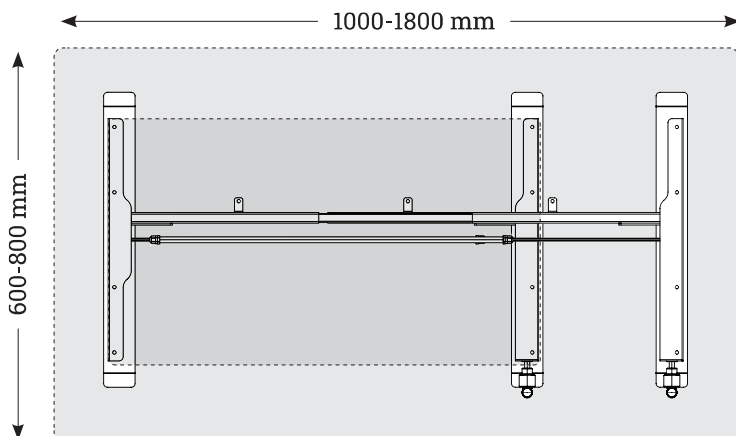

M-MORE

M-MORE Spin pro

DE	Montageanleitung: Manuell höhenverstellbares Tischgestell M-MORE Spin pro
EN	Assembly Instructions: Manually Height Adjustable Desk Frame M-MORE Spin pro
IT	Istruzioni di montaggio: Struttura per tavoli con regolazione in altezza manuale M-MORE Spin pro
FR	Instructions de montage: Base manuelle pour table réglable en hauteur M-MORE Spin pro
NL	Gebruiksaanwijzing: Handmatig in hoogte verstelbare bureau-onderstel M-MORE Spin pro
CZ	Návod k obsluze: Ručně výškově nastavitelný rám stolu M-MORE Spin pro
SE	Bruksanvsning: Manuellt höjdjusterbart skrivbordsstativ M-MORE Spin pro
RO	Manual de funcționare: Cadru manual de birou, cu înălțime ajustabilă M-MORE Spin pro
SK	Návod na používanie: Ručne výškovo nastaviteľný stolový rám M-MORE Spin pro

M-MORE SPIN PRO

-  8x M6x8 **A**
-  8x M6x16 **B**
-  10x M5x18 **C**
-  4x M8x10 **D**
-  6x M6x8 **E**
-  10x **F**
-  1x **G**
-  4x **H**

1

2

8x M6x16

B

G

4x