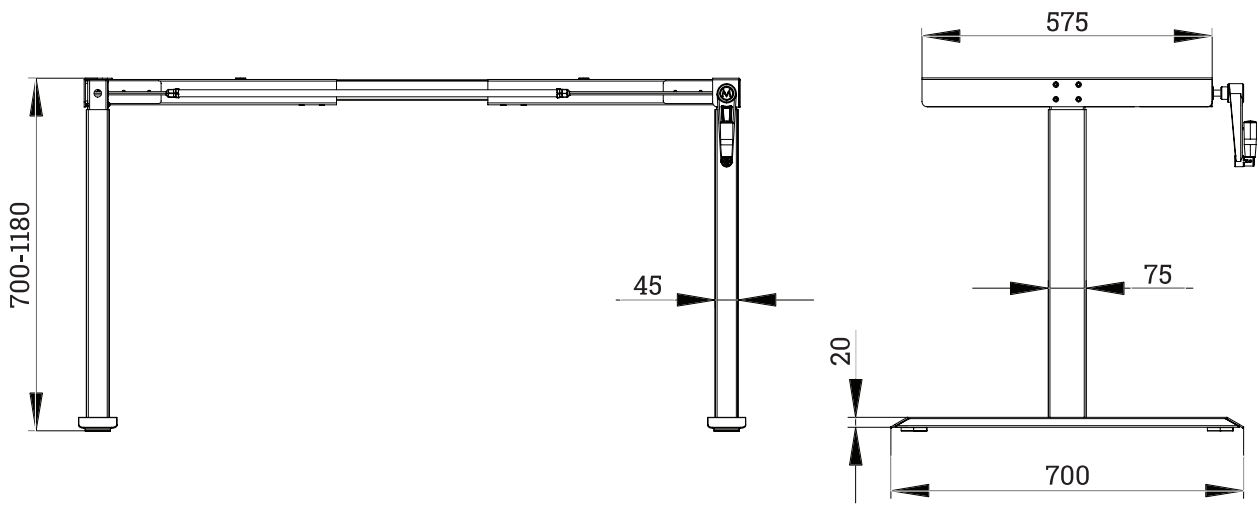

M-MORE

M-MORE Spin pro

DE	Montageanleitung: Manuell höhenverstellbares Tischgestell M-MORE Spin pro
EN	Assembly Instructions: Manually Height Adjustable Desk Frame M-MORE Spin pro
IT	Istruzioni di montaggio: Struttura per tavoli con regolazione in altezza manuale M-MORE Spin pro
FR	Instructions de montage: Base manuelle pour table réglable en hauteur M-MORE Spin pro
NL	Gebruiksaanwijzing: Handmatig in hoogte verstelbare bureau-onderstel M-MORE Spin pro
CZ	Návod k obsluze: Ručně výškově nastavitelný rám stolu M-MORE Spin pro
SE	Bruksanvsning: Manuellt höjdjusterbart skrivbordsstativ M-MORE Spin pro
RO	Manual de funcționare: Cadru manual de birou, cu înălțime ajustabilă M-MORE Spin pro
SK	Návod na používanie: Ručne výškovo nastaviteľný stolový rám M-MORE Spin pro

M-MORE SPIN PRO

-  8x M6x8 **A**
-  8x M6x16 **B**
-  10x M5x18 **C**
-  4x M8x10 **D**
-  6x M6x8 **E**
-  10x **F**
-  1x **G**
-  4x **H**

1

2

8x M6x16

B

G

4x

5

10x M5x18

C

4x M8x10

D

10x

F

G