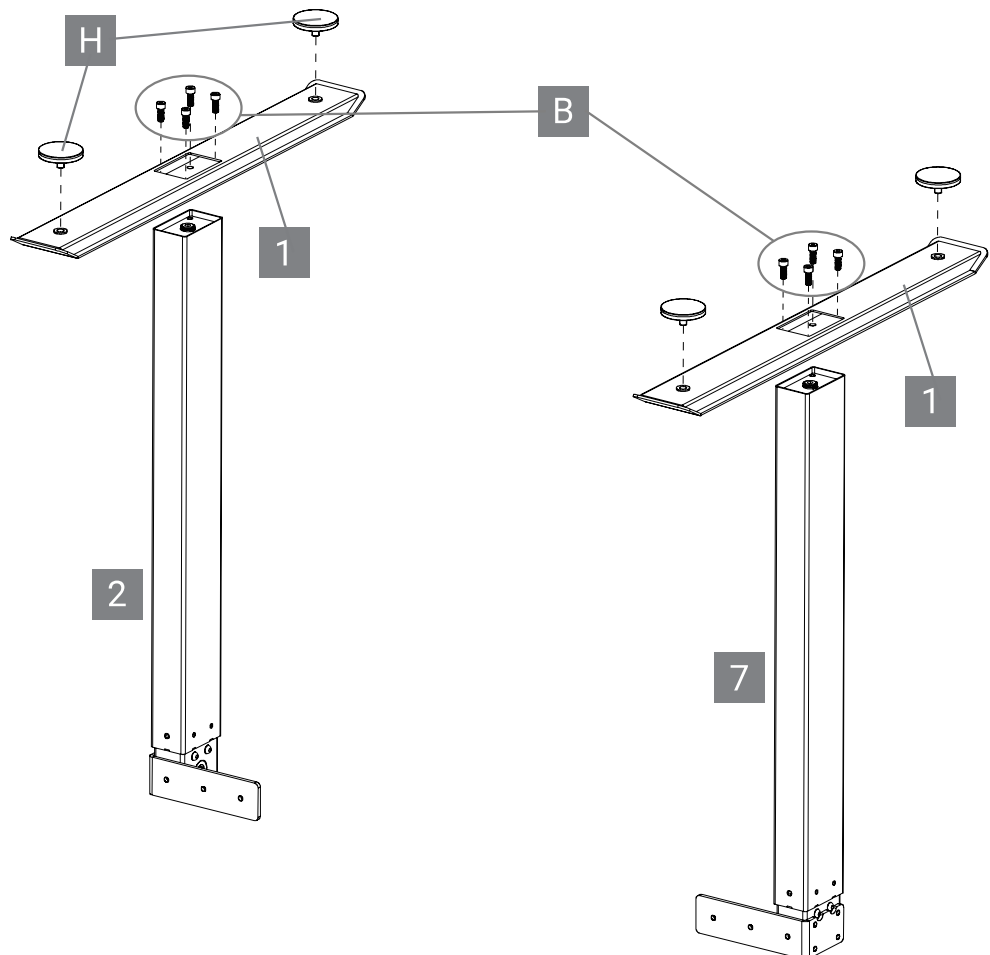

2

8x M6x16

B

G

4x

H