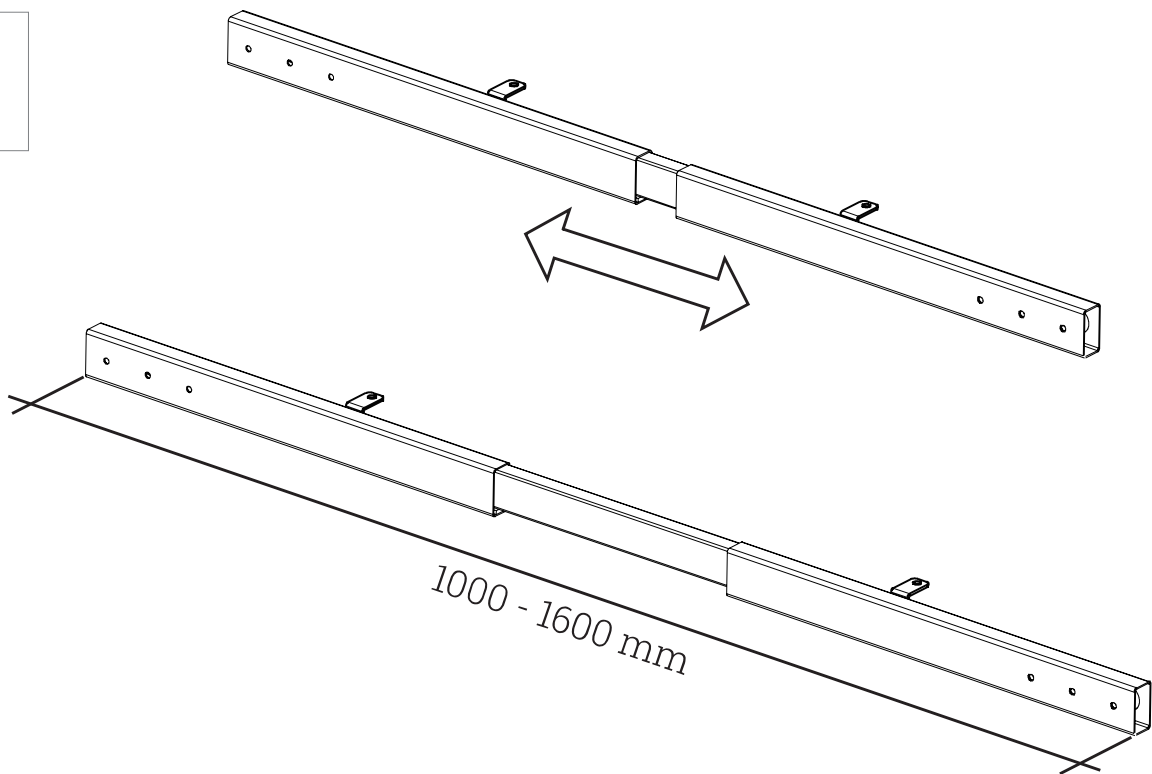

M-MORE

M-MORE Spin pro

DE	Montageanleitung: Manuell höhenverstellbares Tischgestell M-MORE Spin pro
EN	Assembly Instructions: Manually Height Adjustable Desk Frame M-MORE Spin pro
IT	Istruzioni di montaggio: Struttura per tavoli con regolazione in altezza manuale M-MORE Spin pro
FR	Instructions de montage: Base manuelle pour table réglable en hauteur M-MORE Spin pro
NL	Gebruiksaanwijzing: Handmatig in hoogte verstelbare bureau-onderstel M-MORE Spin pro
CZ	Návod k obsluze: Ručně výškově nastavitelný rám stolu M-MORE Spin pro
SE	Bruksanvsning: Manuellt höjdjusterbart skrivbordsstativ M-MORE Spin pro
RO	Manual de funcționare: Cadru manual de birou, cu înălțime ajustabilă M-MORE Spin pro
SK	Návod na používanie: Ručne výškovo nastaviteľný stolový rám M-MORE Spin pro

M-MORE SPIN PRO

-  8x M6x8 **A**
-  8x M6x16 **B**
-  10x M5x18 **C**
-  4x M8x10 **D**
-  6x M6x8 **E**
-  10x **F**
-  1x **G**
-  4x **H**

1

2

8x M6x16

B

G

4x