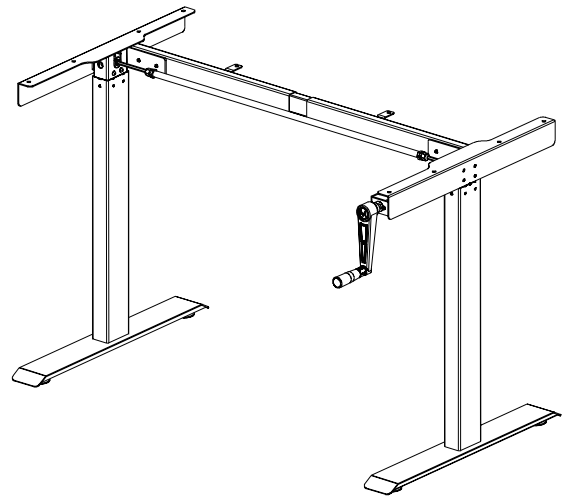

M-MORE

M-MORE Spin pro

DE	Montageanleitung: Manuell höhenverstellbares Tischgestell M-MORE Spin pro
EN	Assembly Instructions: Manually Height Adjustable Desk Frame M-MORE Spin pro
IT	Istruzioni di montaggio: Struttura per tavoli con regolazione in altezza manuale M-MORE Spin pro
FR	Instructions de montage: Base manuelle pour table réglable en hauteur M-MORE Spin pro
NL	Gebruiksaanwijzing: Handmatig in hoogte verstelbare bureau-onderstel M-MORE Spin pro
CZ	Návod k obsluze: Ručně výškově nastavitelný rám stolu M-MORE Spin pro
SE	Bruksanvsning: Manuellt höjdjusterbart skrivbordsstativ M-MORE Spin pro
RO	Manual de funcționare: Cadru manual de birou, cu înălțime ajustabilă M-MORE Spin pro
SK	Návod na používanie: Ručne výškovo nastaviteľný stolový rám M-MORE Spin pro

M-MORE SPIN PRO

-  8x M6x8 **A**
-  8x M6x16 **B**
-  10x M5x18 **C**
-  4x M8x10 **D**
-  6x M6x8 **E**
-  10x **F**
-  1x **G**
-  4x **H**

1

2

8x M6x16

B

G

4x