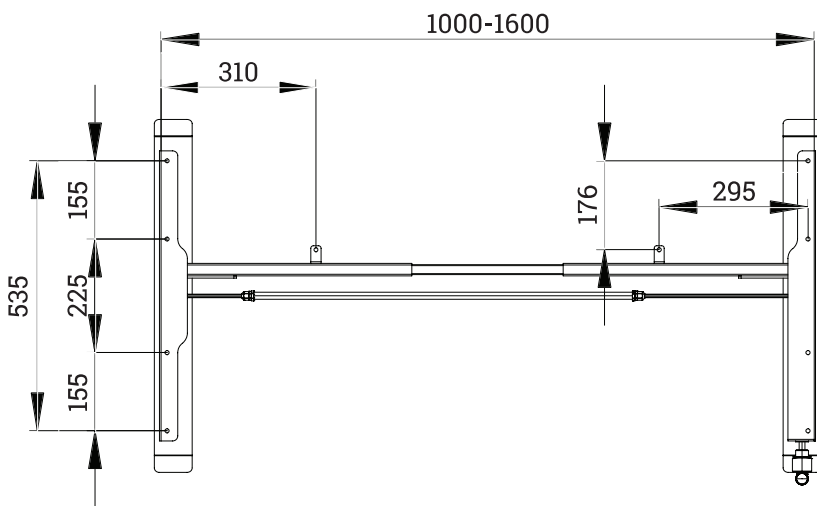

M-MORE

M-MORE Spin pro

DE	Montageanleitung: Manuell höhenverstellbares Tischgestell M-MORE Spin pro
EN	Assembly Instructions: Manually Height Adjustable Desk Frame M-MORE Spin pro
IT	Istruzioni di montaggio: Struttura per tavoli con regolazione in altezza manuale M-MORE Spin pro
FR	Instructions de montage: Base manuelle pour table réglable en hauteur M-MORE Spin pro
NL	Gebruiksaanwijzing: Handmatig in hoogte verstelbare bureau-onderstel M-MORE Spin pro
CZ	Návod k obsluze: Ručně výškově nastavitelný rám stolu M-MORE Spin pro
SE	Bruksanvsning: Manuellt höjdjusterbart skrivbordsstativ M-MORE Spin pro
RO	Manual de funcționare: Cadru manual de birou, cu înălțime ajustabilă M-MORE Spin pro
SK	Návod na používanie: Ručne výškovo nastaviteľný stolový rám M-MORE Spin pro

M-MORE SPIN PRO

-  8x M6x8 **A**
-  8x M6x16 **B**
-  10x M5x18 **C**
-  4x M8x10 **D**
-  6x M6x8 **E**
-  10x **F**
-  1x **G**
-  4x **H**

1

2

8x M6x16

B

G

4x

H

3

8x M6x8

A

6x M6x8

E

G

4

5

10x M5x18

C

4x M8x10

D

10x

F

G