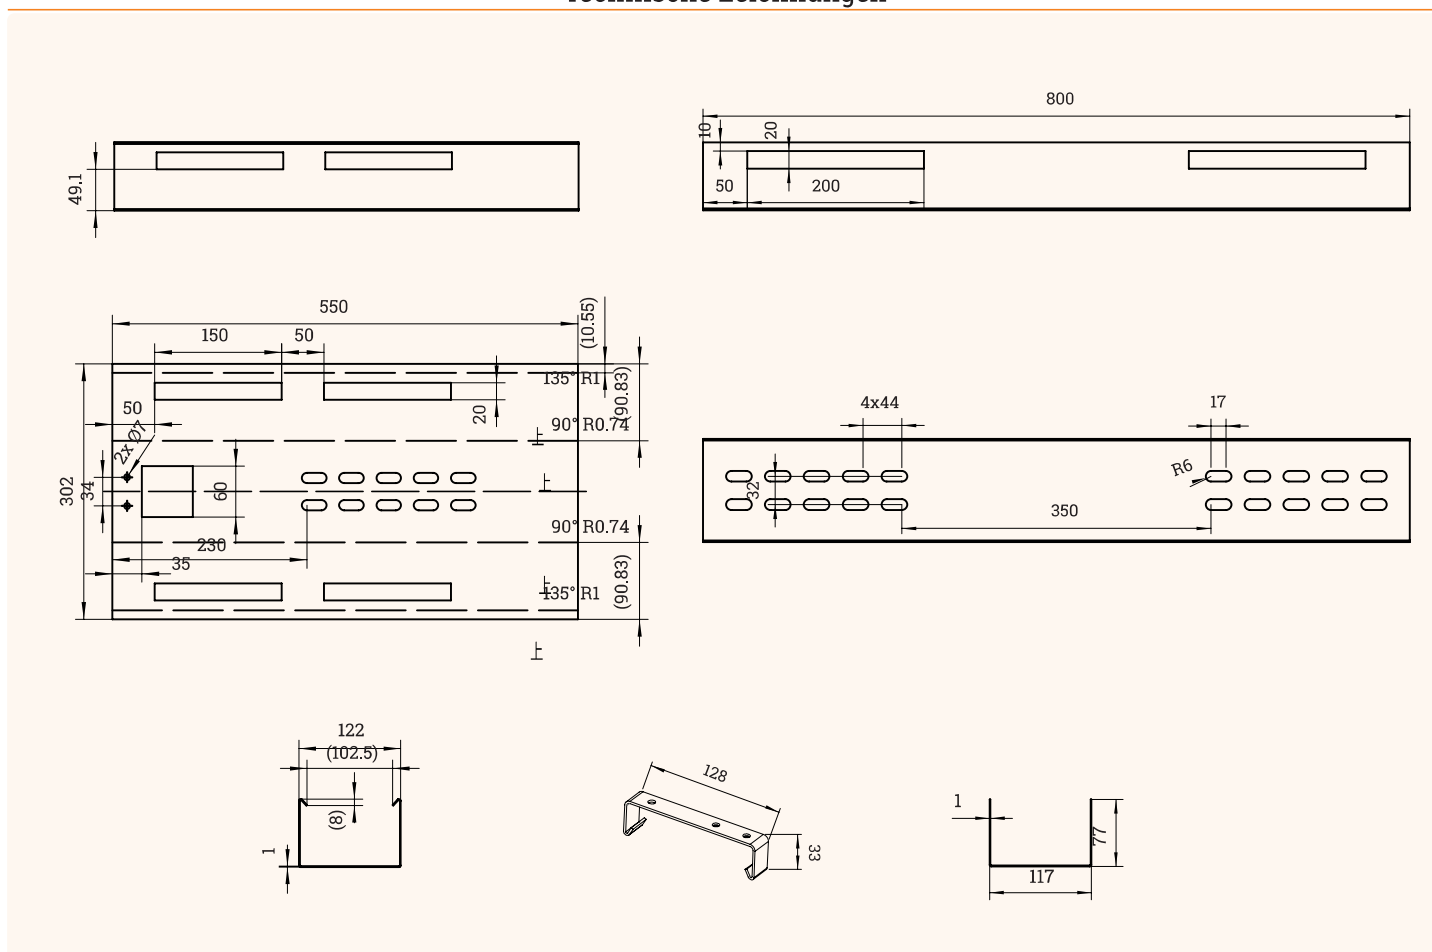

# BOXIT Varioplex

Ausziehbare Kabelwanne mit einfachem Zugang

- ✓ Verstellbare Breite von 1100 bis 1700 mm
- ✓ Ideal für die Verwendung an höhenverstellbaren Tischen mit hohem Kabelaufkommen
- ✓ Befestigung am SOLIDO Varioplex oder direkt an der Tischplatte mit Aufhängungen
- ✓ Einfaches Be- und Entladen, durch einseitiges Aushängen aus der Befestigung

## Technische Zeichnungen

Bezeichnung	Beschreibung	Farbe	Artikel-Nr.
BOXIT Varioplex	Ausziehbare Kabelwanne, Breite: 1100 - 1700 mm, Stahl pulverbeschichtet	Silber	203 124479
		Schwarz	203 124472
		Weiß	203 128070